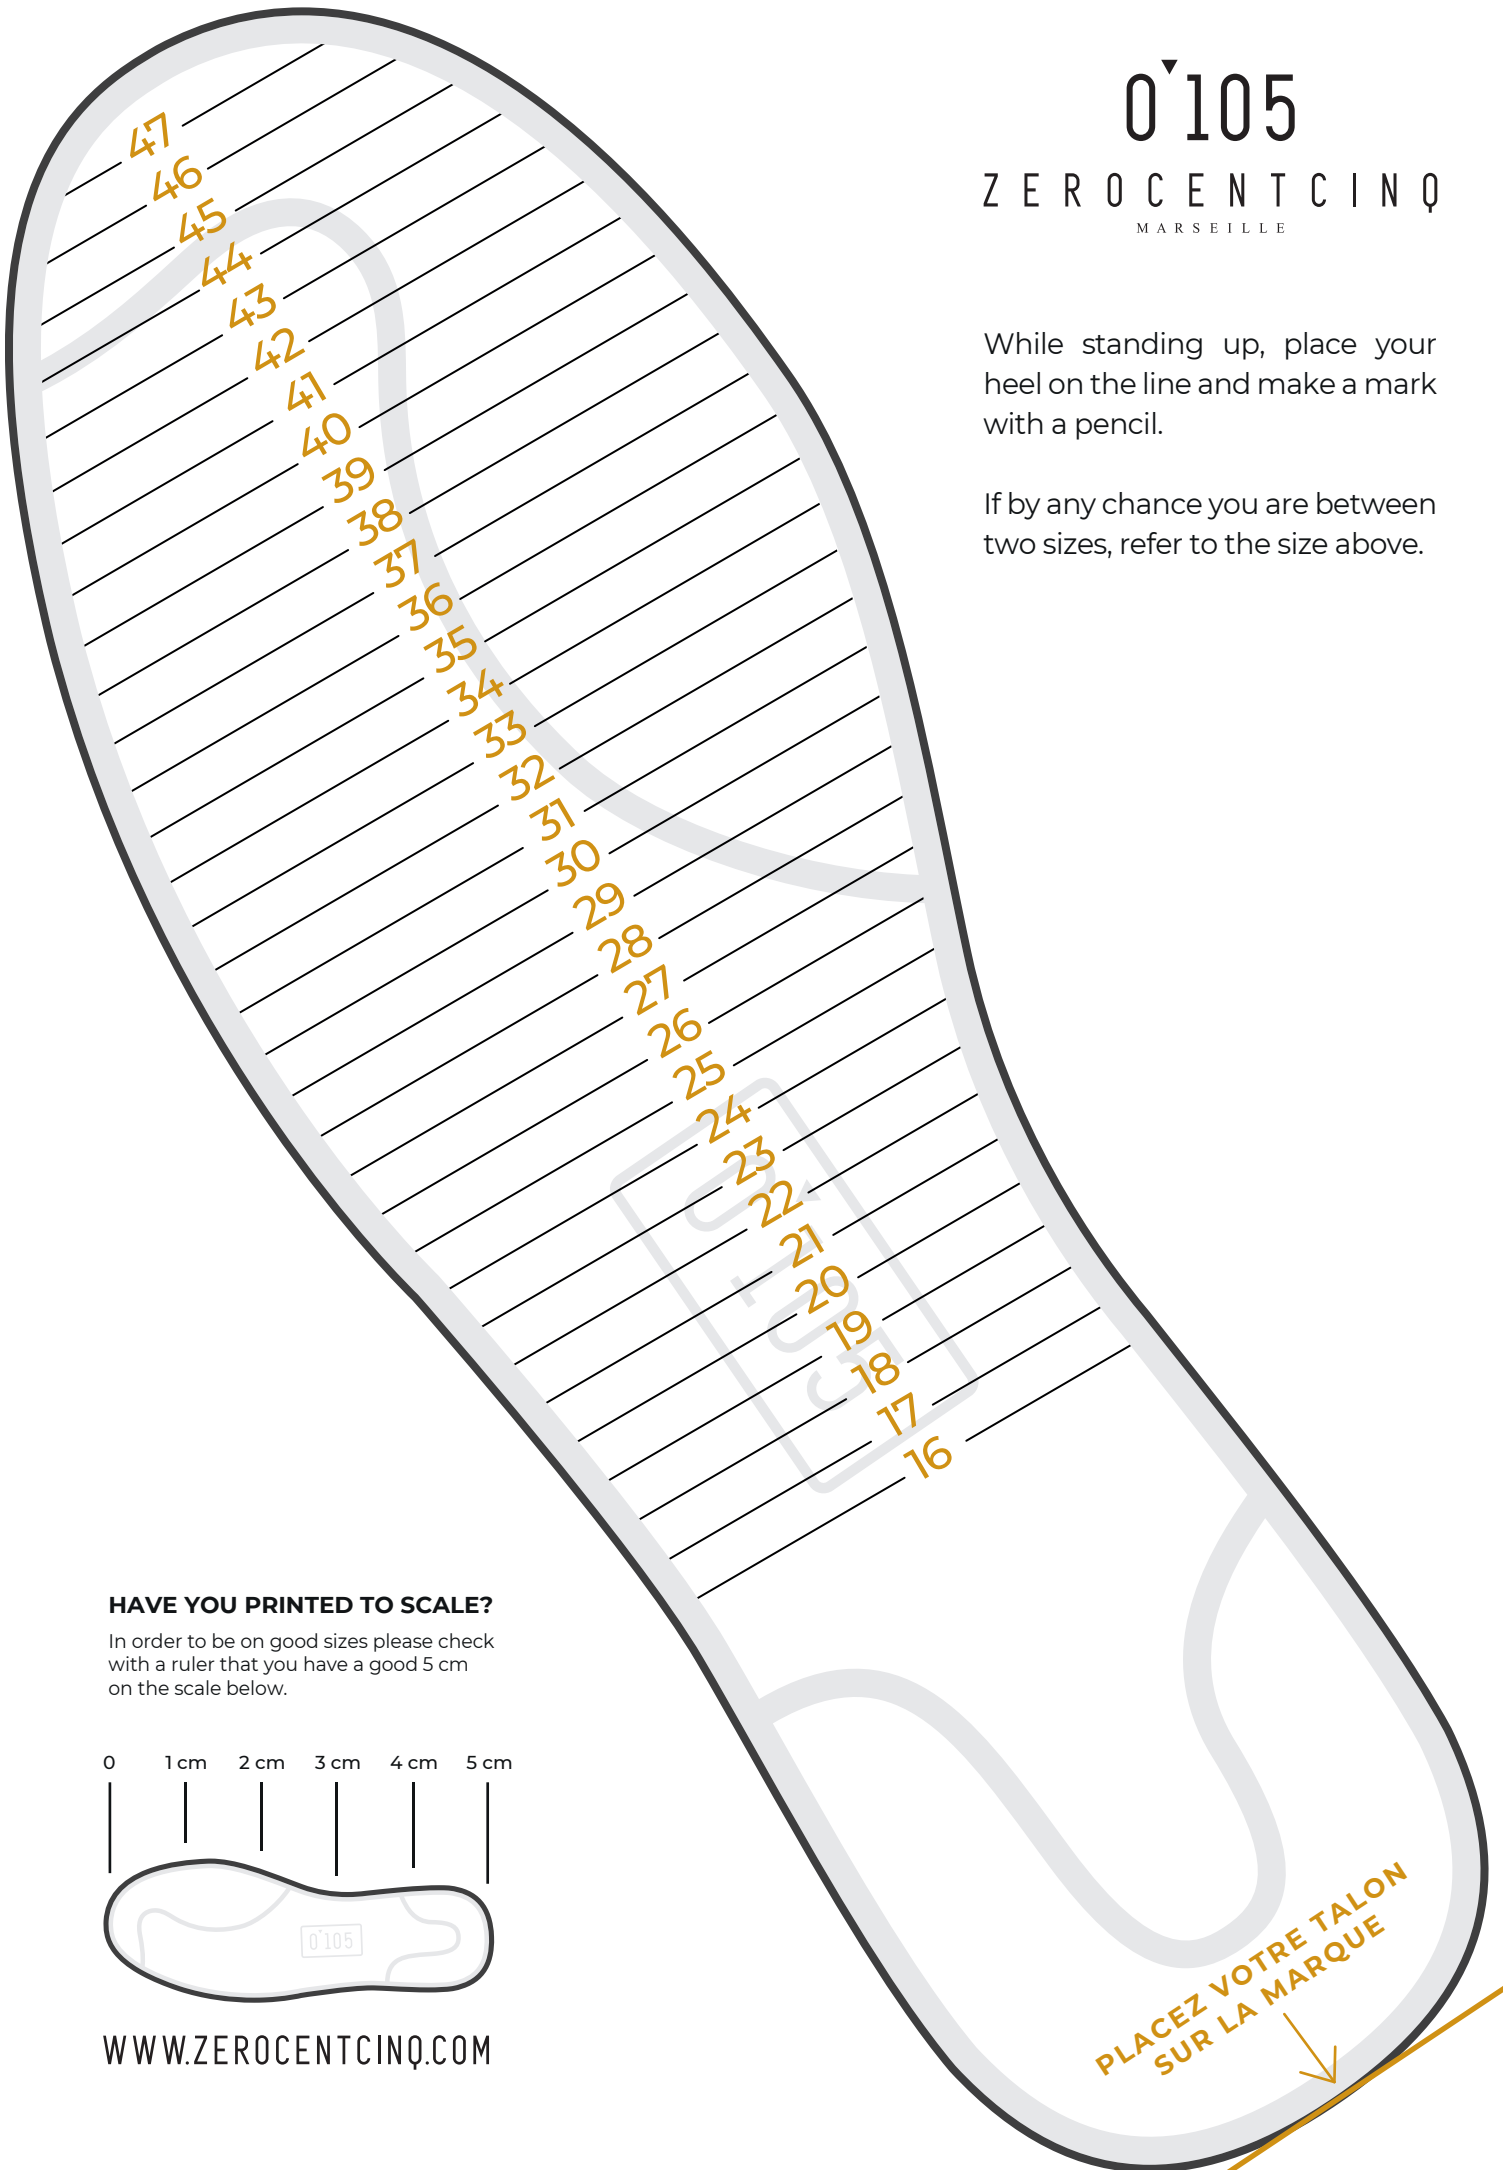

# 0'105

Z E R O C E N T C I N Q  
M A R S E I L L E

While standing up, place your heel on the line and make a mark with a pencil.

If by any chance you are between two sizes, refer to the size above.

### HAVE YOU PRINTED TO SCALE?

In order to be on good sizes please check with a ruler that you have a good 5 cm on the scale below.

[WWW.ZEROCENTCINQ.COM](http://WWW.ZEROCENTCINQ.COM)

PLACEZ VOTRE TALON  
SUR LA MARQUE

# 0'105

Z E R O C E N T C I N Q  
M A R S E I L L E

Women's shoe size grid.

Foot size	FR SIZE	UK SIZE	US SIZE	IT SIZE
22,4 cm	35	2,5	4	34
22,7 cm	35,5	3	4,5	34,5
23 cm	36	3,5	5	35
23,4 cm	36,5	4	5,5	35,5
23,7 cm	37	4	5,5	36
24 cm	37,5	4,5	6	36,5
24,4 cm	38	5	6,5	37
24,7 cm	38,5	5,5	7	37,5
25 cm	39	5,5	7,5	38
25,4 cm	39,5	6	7,5	38,5
25,7 cm	40	6,5	8	39
26 cm	40,5	7	8,5	39,5
26,4 cm	41	7,5	9	40
26,7 cm	41,5	7,5	9,5	40,5
27 cm	42	8	9,5	41
27,4 cm	42,5	8,5	10	41,5
27,7 cm	43	9	10,5	42

# 0'105

Z E R O C E N T C I N Q  
M A R S E I L L E

Men's shoe size grid.

Foot size	FR SIZE	UK SIZE	US SIZE	IT SIZE
	38	5		37
	38,5	5,5		37,5
25 cm	39	5,5	6	38
25,4 cm	39,5	6	6,5	38,5
25,7 cm	40	6,5	7	39
26 cm	40,5	7	7,5	39,5
26,4 cm	41	7,5	8	40
26,7 cm	41,5	7,5	8	40,5
27 cm	42	8	8,5	41
27,4 cm	42,5	8,5	9	41,5
27,7 cm	43	9	9,5	42
28 cm	43,5	9,5	9,5	42,5
28,4 cm	44	9,5	10	43
28,7 cm	44,5	10	10,5	43,5
29 cm	45	10,5	11	44
29,4 cm	45,5	11	11,5	44,5
29,7 cm	46	11	11,5	45
30 cm	46,5	11,5	12	45,5
30,4 cm	47	12	12,5	46
30,7 cm	47,5	12,5	13	46,5
31 cm	48	13	13,5	47
31,4 cm	48,5	13,5	14	47,5
31,7 cm	49	14	14,5	48
32 cm	49,5	14,5	15	48,5
32,4 cm	50	14	15,5	49